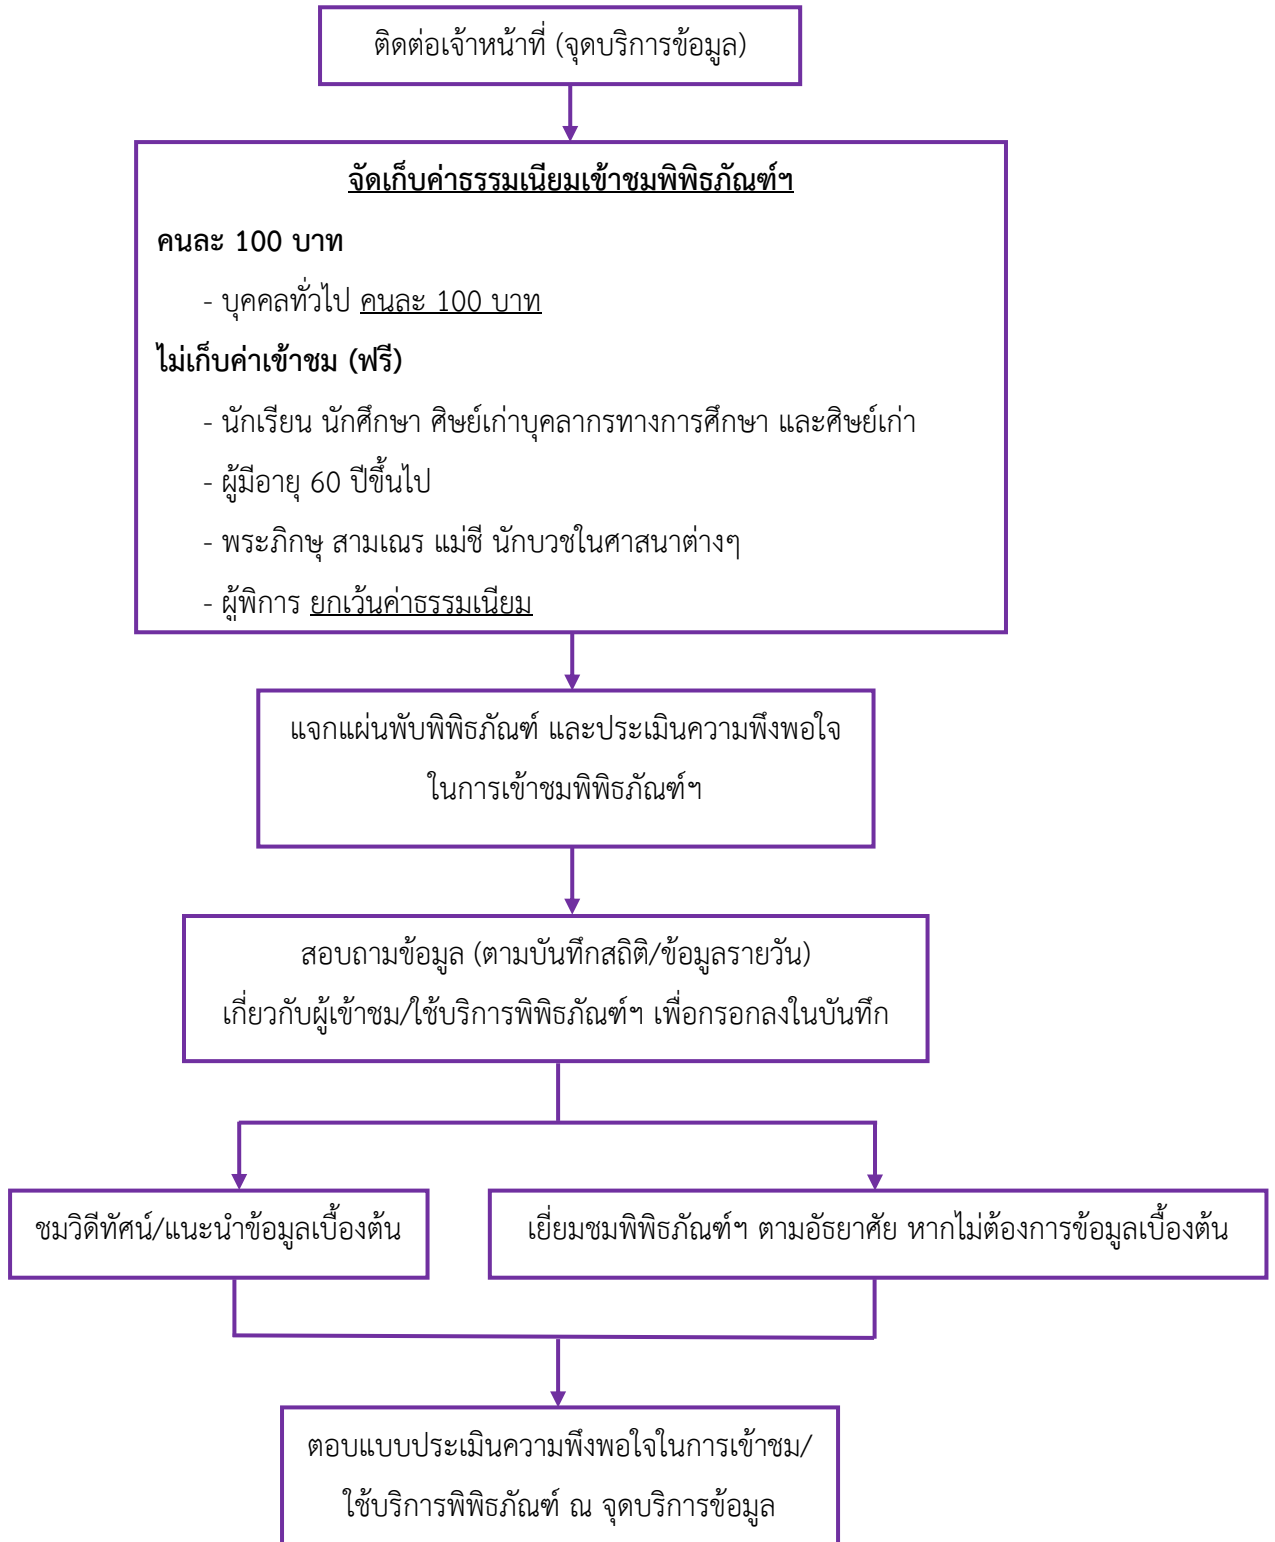

ขั้นตอนการให้บริการเข้าเยี่ยมชมพิพิธภัณฑ์เรือนโบราณล้านนา

สำนักส่งเสริมศิลปวัฒนธรรมและล้านนาสร้างสรรค์ มหาวิทยาลัยเชียงใหม่

ประเภทนักท่องเที่ยว/ประชาชนทั่วไป (Walk-in)

ขั้นตอนการให้บริการเข้าเยี่ยมชมพิพิธภัณฑ์เรือนโบราณล้านนา
สำนักส่งเสริมศิลปวัฒนธรรมและล้านนาสร้างสรรค์ มหาวิทยาลัยเชียงใหม่