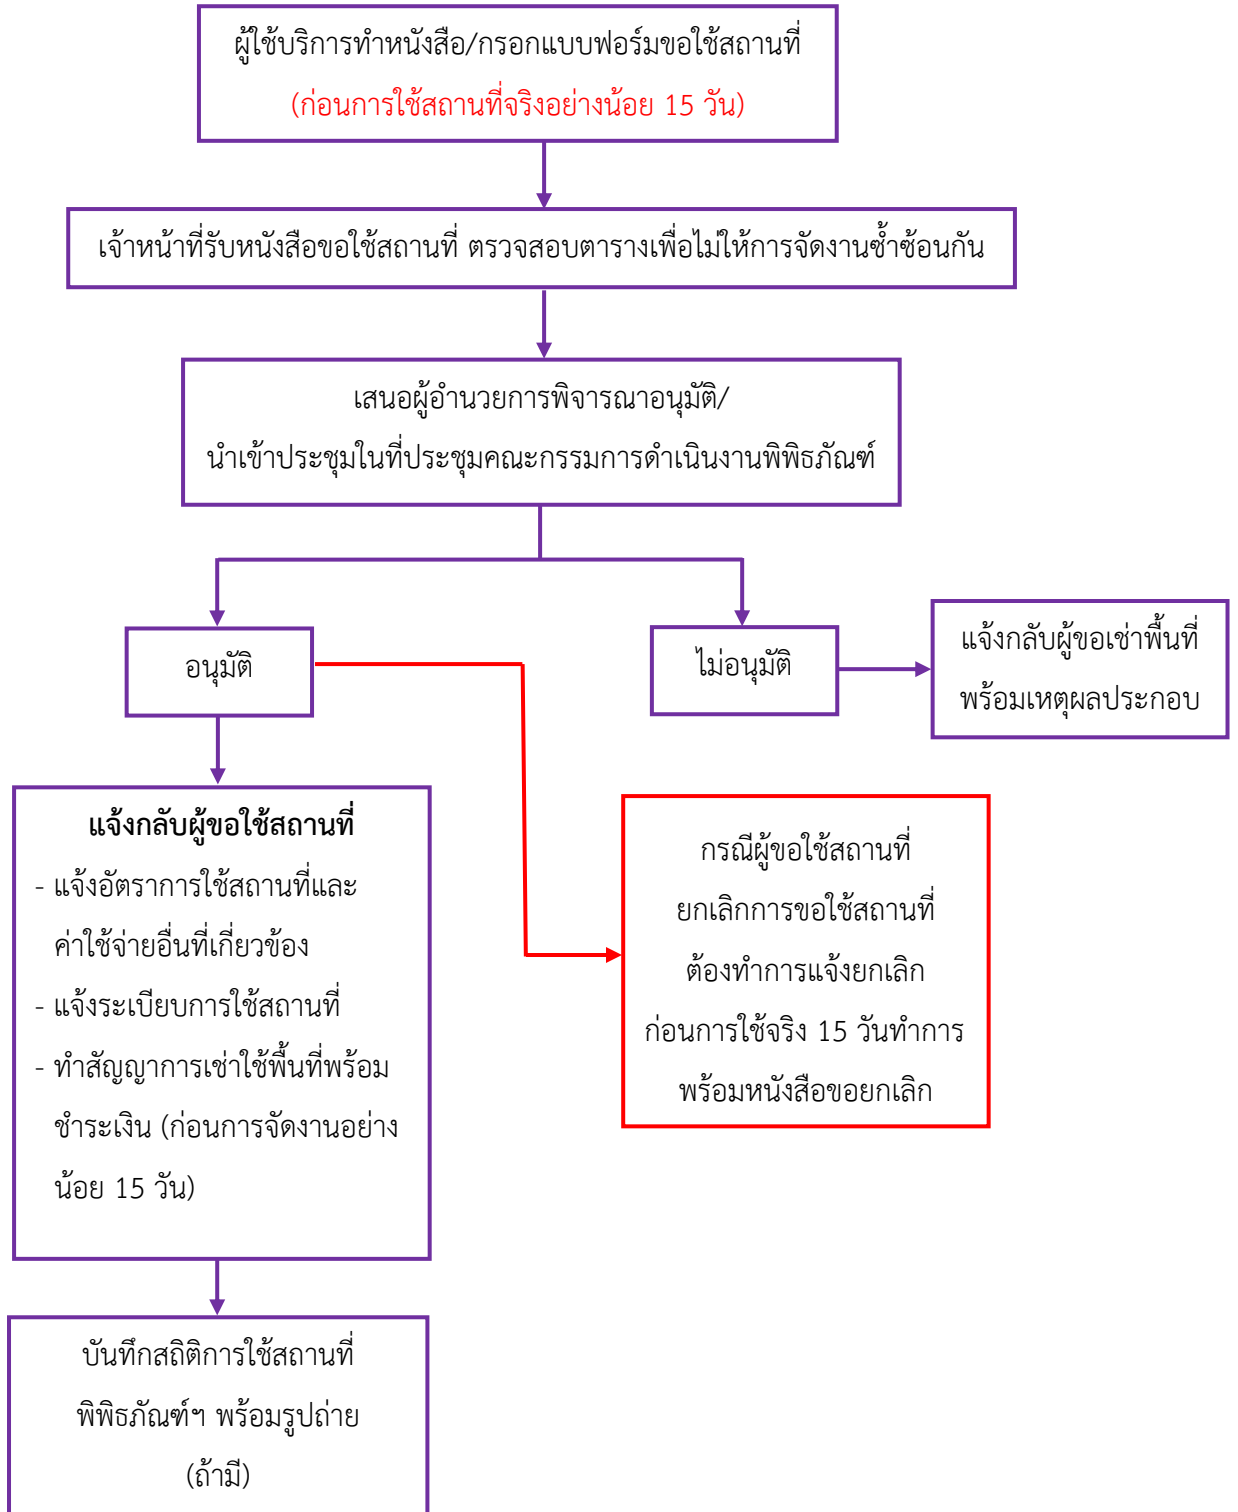

ขั้นตอนการให้บริการเช่าพื้นที่ในพิพิธภัณฑ์เรือนโบราณล้านนา
สำนักส่งเสริมศิลปวัฒนธรรมและล้านนาสร้างสรรค์ มหาวิทยาลัยเชียงใหม่