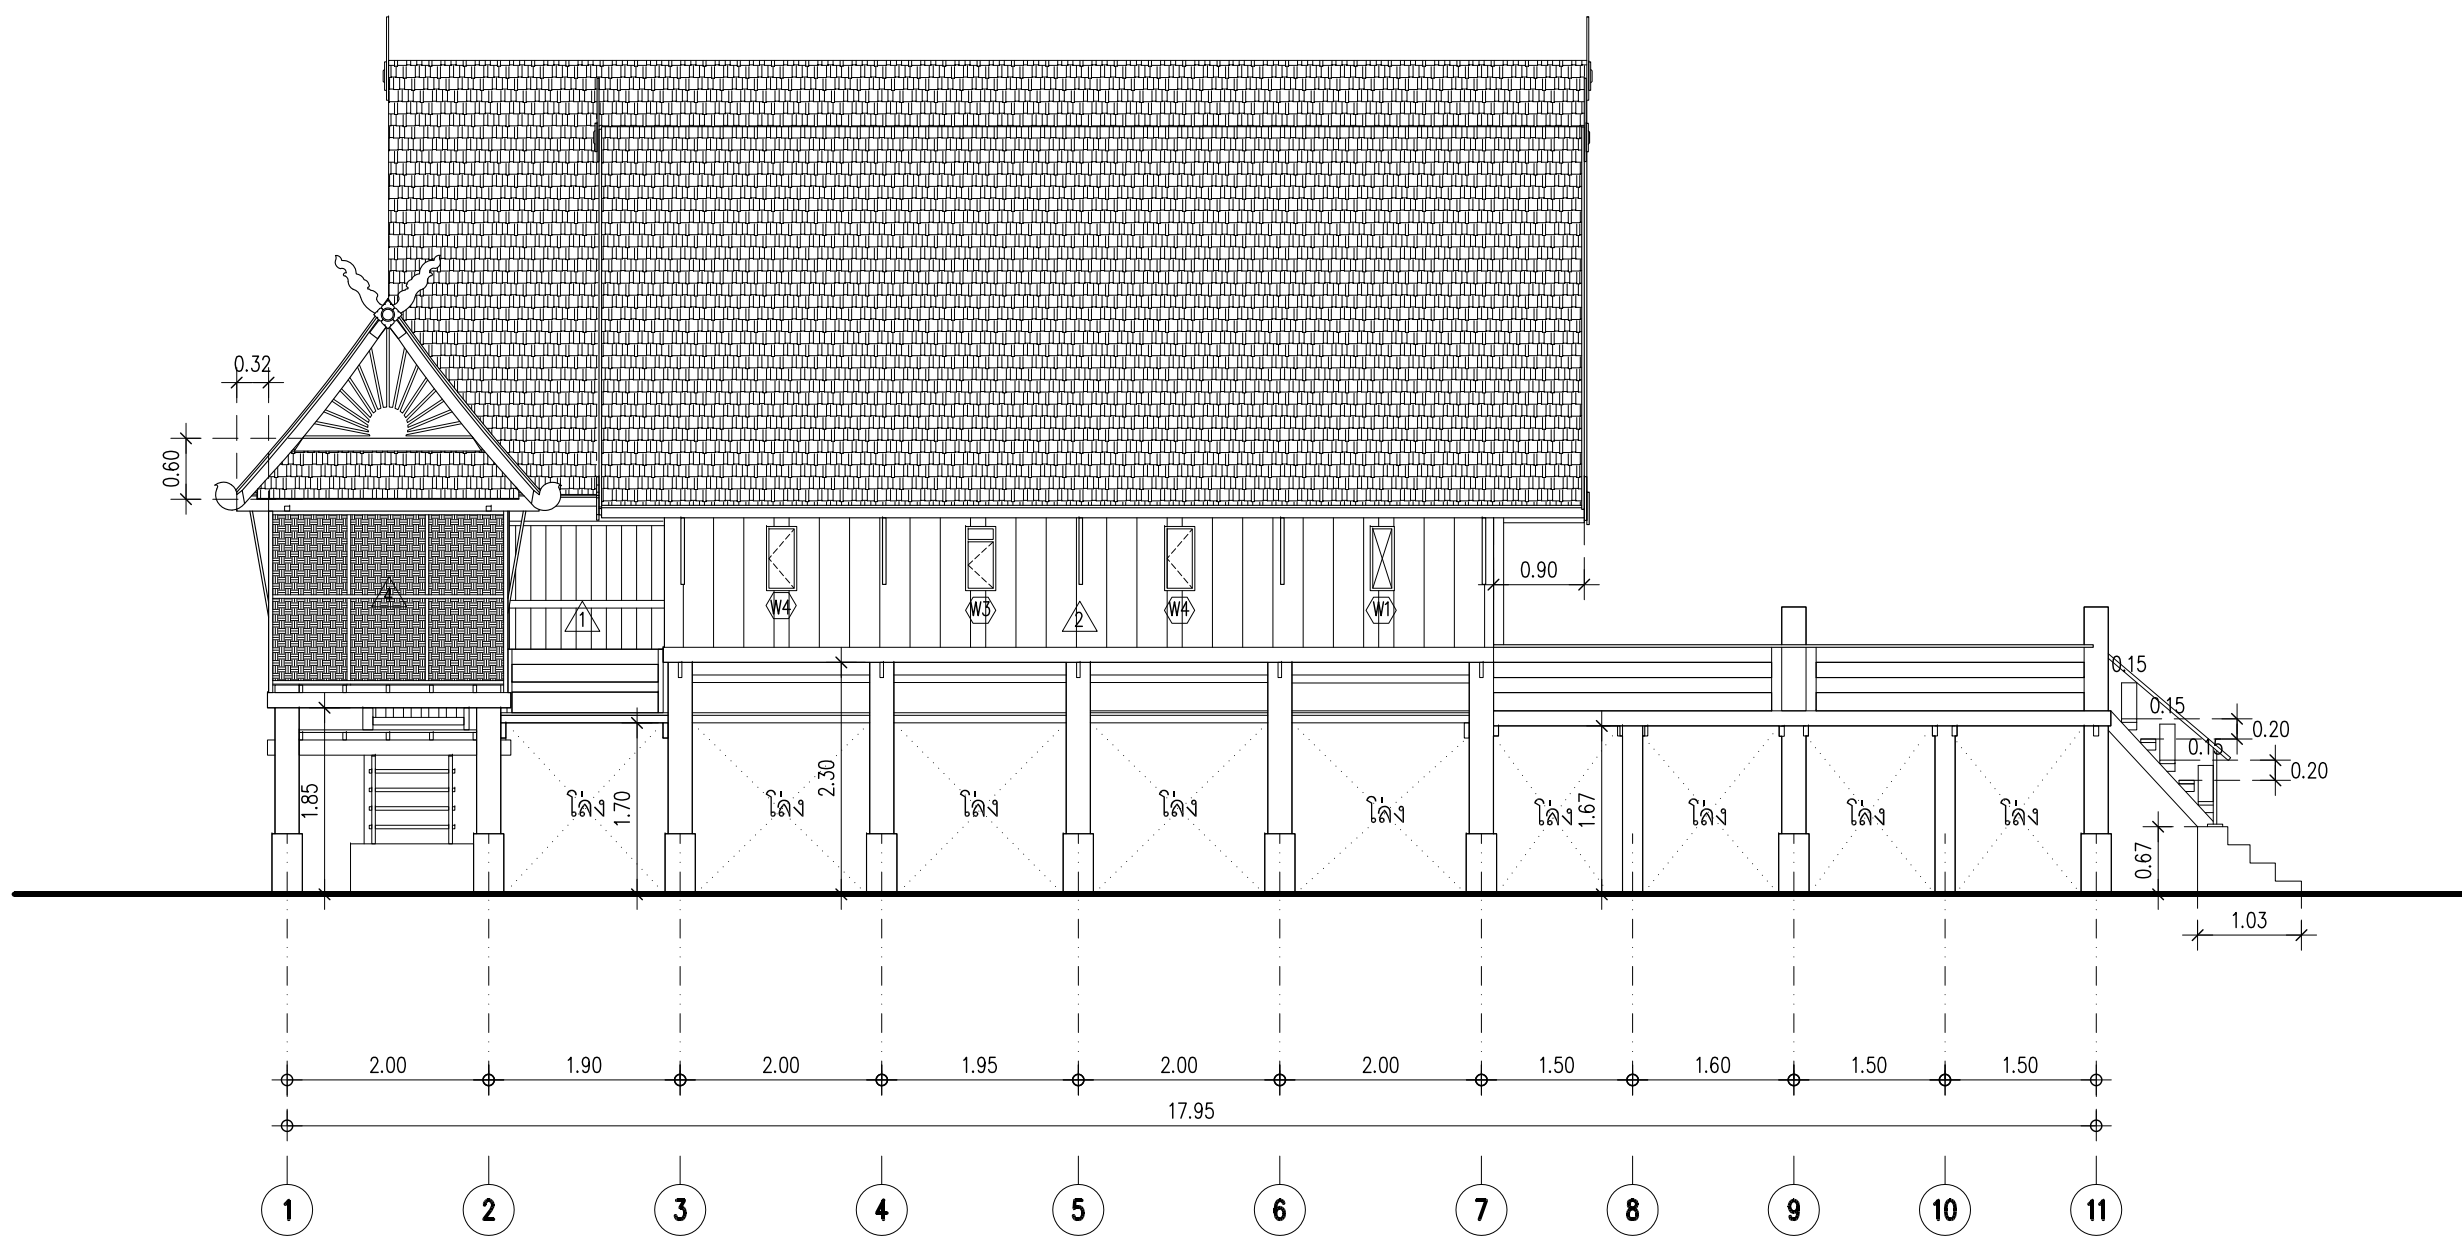

เจ้าของโครงการ (OWNER)

สำนักส่งเสริมศิลปวัฒนธรรม มหาวิทยาลัยเชียงใหม่
เลขที่ 239 ถ.ห้วยแก้ว ต.สุเทพ อ.เมือง
จ.เชียงใหม่ 50200

ที่ตั้งโครงการ (LOCATION)

สำนักส่งเสริมศิลปวัฒนธรรม มหาวิทยาลัยเชียงใหม่

ชื่ออาคาร (BUILDING NAME)

เรือนกาแล (พญางวงศ์)

ที่ปรึกษาโครงการ (PROJECT ADVISOR)

อาจารย์ ดร. เจริญโรจน์ นิตศิริ

สถาปนิก (ARCHITECT)

อิสริยยศ บุณนธวรรณ ภูสณ 12342

วิศวกรโครงสร้าง (STRUCTURAL ENGINEER)

เขียนแบบ (DRAWING BY)

สมชาย เชื้อชวยชู จันทัง ๓๐
ศิริรัตน์ เพชรรัตน์
ธนภศ รัญญภากรณ์

สำรวจโดย (SURVEY BY)

บัทม์ วงศ์ประสิทธิ์ชัย สมชาย เชื้อชวยชู
วิสา เสงี่ยมระ ศิริรัตน์ เพชรรัตน์
ภักวี วงศ์สุวรรณ บัจจวช บุณนธ
ยพัชร บุญวัฒนา วิศิษฐ์ ศรีพรม
กัท้อง เสือดี สุระชชชัญ แก้วสกุล
ณัฐชา สกุลงาม
ณัฐพล แซงวง
ธนพร วัฒนสุข
สิทธิชัย ศิริพงษ์กุล

เนื้อหาของแบบ (Sheet Contents)

รูปด้าน 4

มาตราส่วน (Scale)

1:75

วันที่ (DATE)

25 กันยายน 2556

Drawing No.

A-09

Total No.

A-09

รูปด้าน 4

มาตราส่วน

1:75