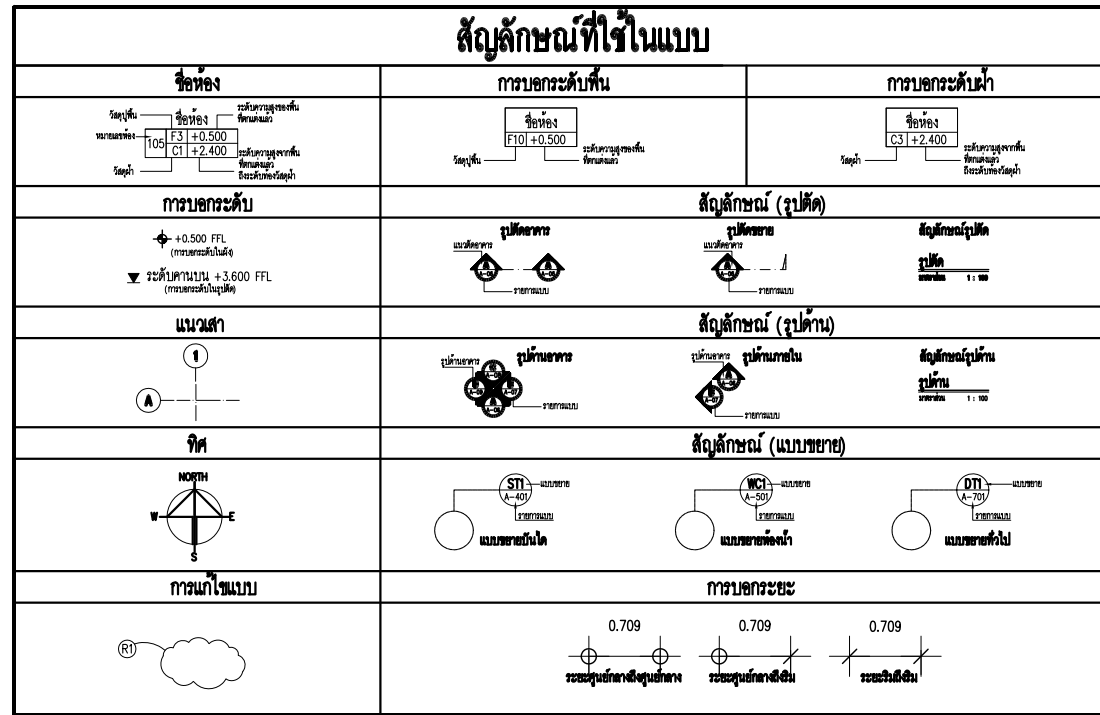

เรือนกาแล (พญาวงศ์)

รายการแบบ					
หมายเลขแบบ	รายละเอียดประกอบแบบ	มาตราส่วน	หมายเลขแบบ	รายละเอียดประกอบแบบ	มาตราส่วน
	รายการแบบงานสถาปัตย์กรรม				
	รายการประกอบแบบ สัญลักษณ์ และ ข้อกำหนดต่าง ๆ				
	ปกหน้า				
A-00	รายการแบบ สัญลักษณ์ที่ใช้ในแบบ แผนที่ตั้งโครงการ รายการวัสดุประกอบแบบ	-			
	ผังบริเวณ ผังอาคาร				
A-01	ผังพื้น 1	1:75			
A-02	ผังพื้น 2	1:75			
A-03	ผังหลังคา	1:75			
	รูปตัดอาคาร				
A-04	รูปตัด A	1:75			
A-05	รูปตัด B	1:75			
	รูปด้านอาคาร				
A-06	รูปด้าน 1	1:75			
A-07	รูปด้าน 2	1:75			
A-08	รูปด้าน 3	1:75			
A-09	รูปด้าน 4	1:75			