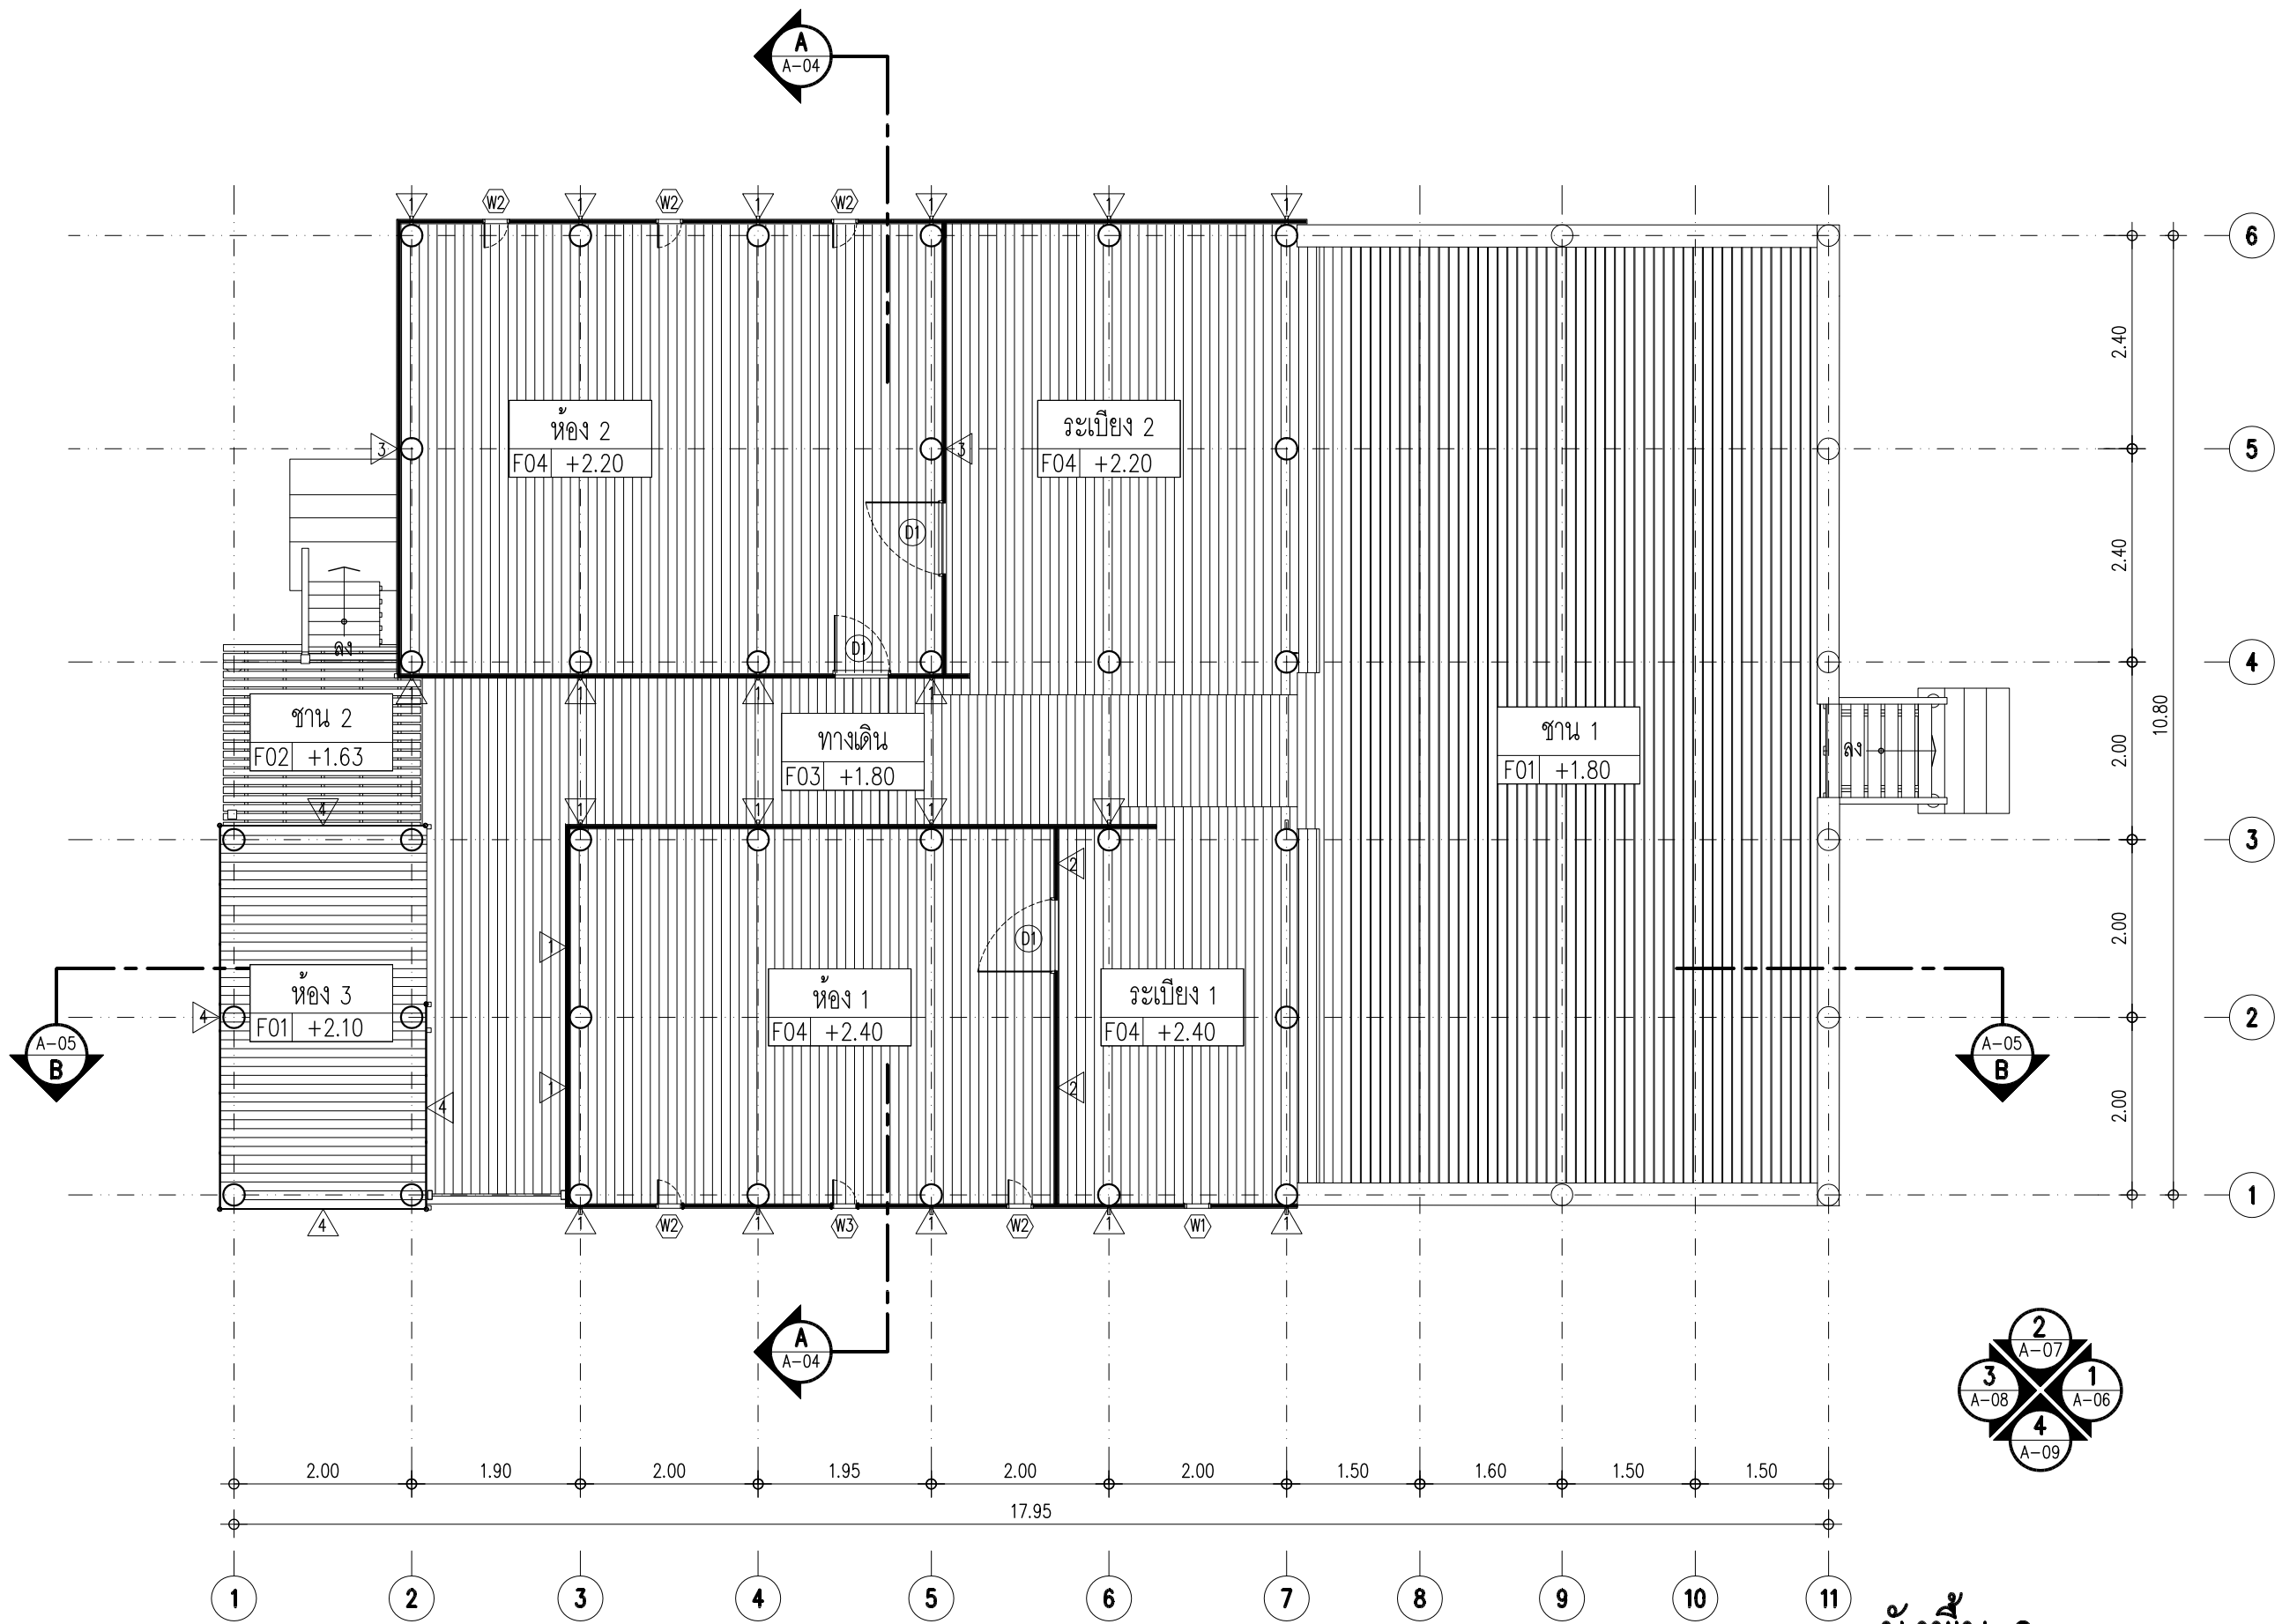

ผังพื้น 2

มาตราส่วน

1:75

เจ้าของโครงการ (OWNER) สำนักส่งเสริมศิลปวัฒนธรรม มหาวิทยาลัยเชียงใหม่ เลขที่ 239 ถ.ห้วยแก้ว ต.สุเทพ อ.เมือง จ.เชียงใหม่ 50200	
ที่ตั้งโครงการ (LOCATION) สำนักส่งเสริมศิลปวัฒนธรรม มหาวิทยาลัยเชียงใหม่	
ชื่ออาคาร (BUILDING NAME) เรือนกาแล (พญาวงศ์)	
ที่ปรึกษาโครงการ (PROJECT ADVISOR) อาจารย์ ดร. เจริญใจ นิตศิริ	
สถาปนิก (ARCHITECT) ศิริชัย บุณยะธรรมณ์ ภ.ศ.ด. 12342	
วิศวกรโครงสร้าง (STRUCTURAL ENGINEER)	
เขียนแบบ (DRAWING BY) สมชาย เชื้อช่วยชู จันทร์ ถัง ศิริรัตน์ เพชรรัตน์ ธนภดต์ ธัญญาภรณ์	
สำรวจโดย (SURVEY BY) บัณฑิต วงศ์ประดิษฐ์ สมชาย เชื้อช่วยชู วิสา แสงธีระ ศิริรัตน์ เพชรรัตน์ ภิกขุ วงศ์สุวรรณ บังจวงษ์ บุณยรอด ยศพร ปุณวัฒนา วิศิษฐ์ ศรีพรหม กัทธอง เสือดี สุระชัย แก้วสกุล ณัฐพล แสงวง ธนพร วัฒนสุข สิทธิชัย ศิริพงษ์จล	
เนื้อหาแบบ (Sheet Contents) ผังพื้น 2	
มาตราส่วน (Scale) 1:75	
วันที่ (DATE) 25 กันยายน 2556	
Drawing No. A-02	Total No. A-09