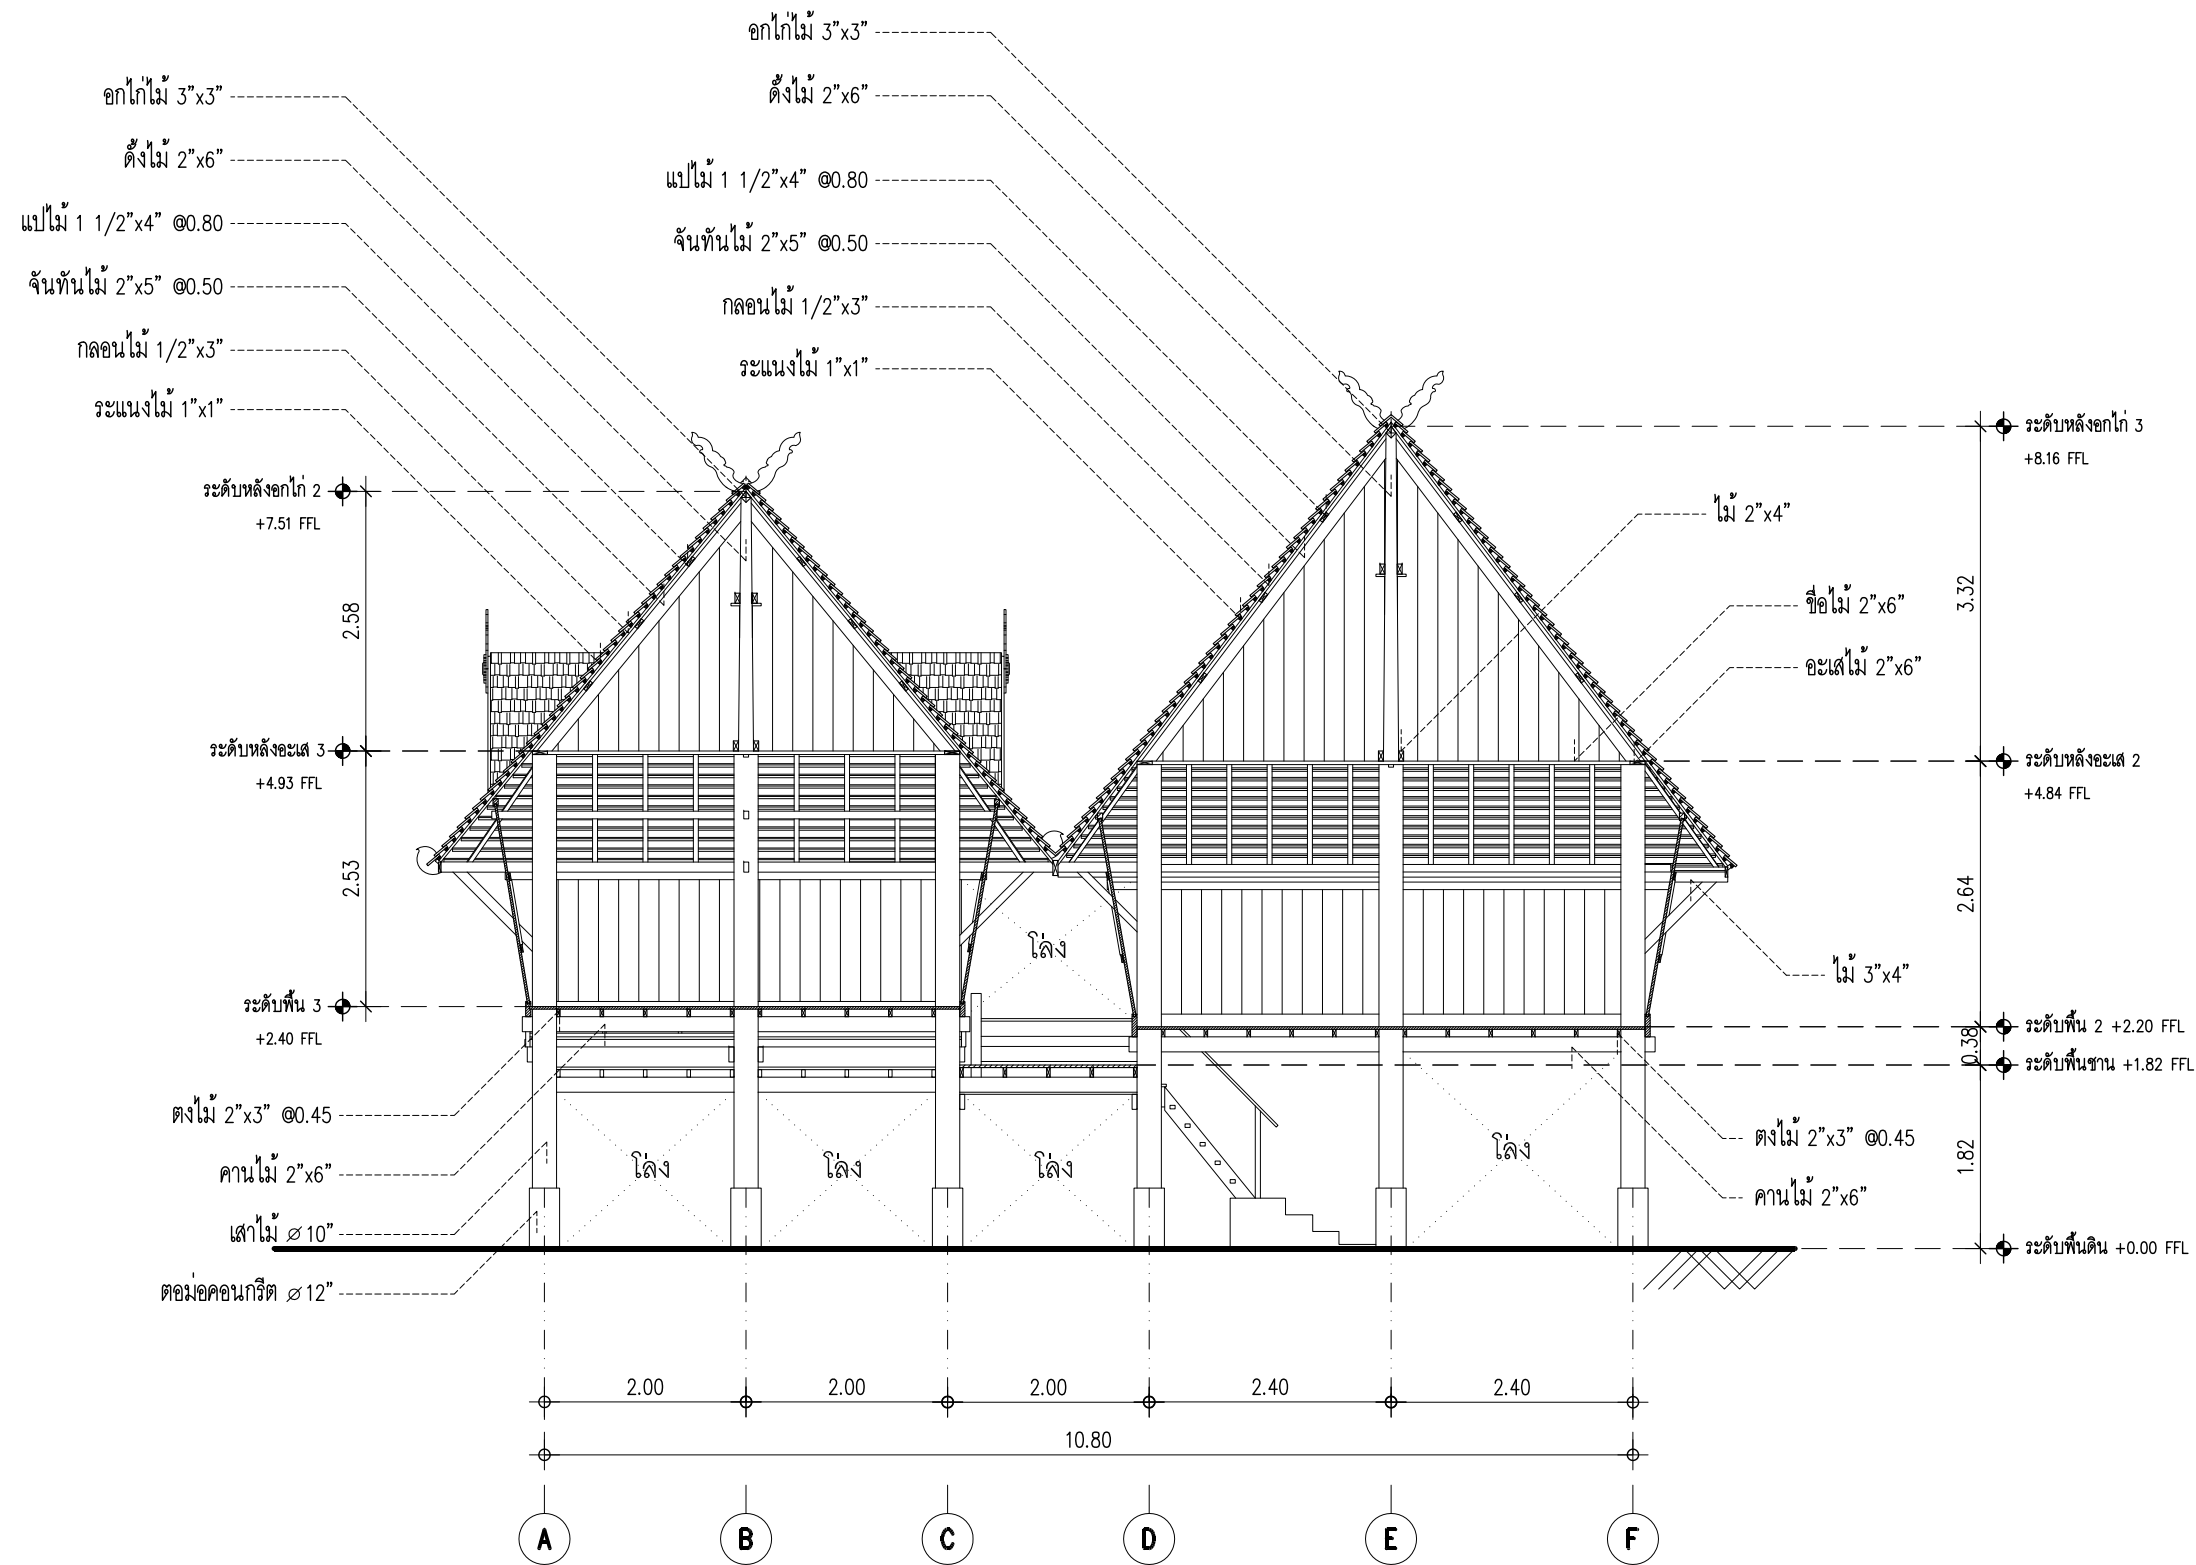

รูปตัด A

มาตราส่วน

1:75

เจ้าของโครงการ (OWNER) สำนักส่งเสริมศิลปวัฒนธรรม มหาวิทยาลัยเชียงใหม่ เลขที่ 239 ถ.พยุหะวดี ต.สุเทพ อ.เมือง จ.เชียงใหม่ 50200	
ที่ตั้งโครงการ (LOCATION) สำนักส่งเสริมศิลปวัฒนธรรม มหาวิทยาลัยเชียงใหม่	
ชื่ออาคาร (BUILDING NAME) เรือนกาแล (พญาวงศ์)	
ที่ปรึกษาโครงการ (PROJECT ADVISOR) อาจารย์ ดร. เจริญใจ นิตติ	
สถาปนิก (ARCHITECT) อิศริชัย บุณยะธรรมณ์ ภ.ศ.ด. 12342	
วิศวกรโครงสร้าง (STRUCTURAL ENGINEER)	
เขียนแบบ (DRAWING BY) สมชาย เชื้อช่วยชู จันทิงค์ ต่อ ศิริรัตน์ เพชรรัตน์ ธนภักดิ์ ธีบุญภรณ์	
สำรวจโดย (SURVEY BY) บัณฑิต วงศ์ประดิษฐ์ สมชาย เชื้อช่วยชู วิสา เสกธีระ ศิริรัตน์ เพชรรัตน์ ภิกขิ วงศ์สุวรรณ บังจวบ บุณรอด ศุภพร บุญวัฒนา วิศิษฐ์ ศรีพรม กิก้อง เสือดี สุรเชษฐ์ แก้วสกุล ณัฏชา สกลงาน ณัฐพล แสงวง ธนพร วัฒนสุข อธิชัย ศิริขมงคล	
เนื้อหาแบบ (Sheet Contents) รูปตัด A	
มาตราส่วน (Scale) 1:75	
วันที่ (DATE) 25 กันยายน 2556	
Drawing No. A-04	Total No. A-09