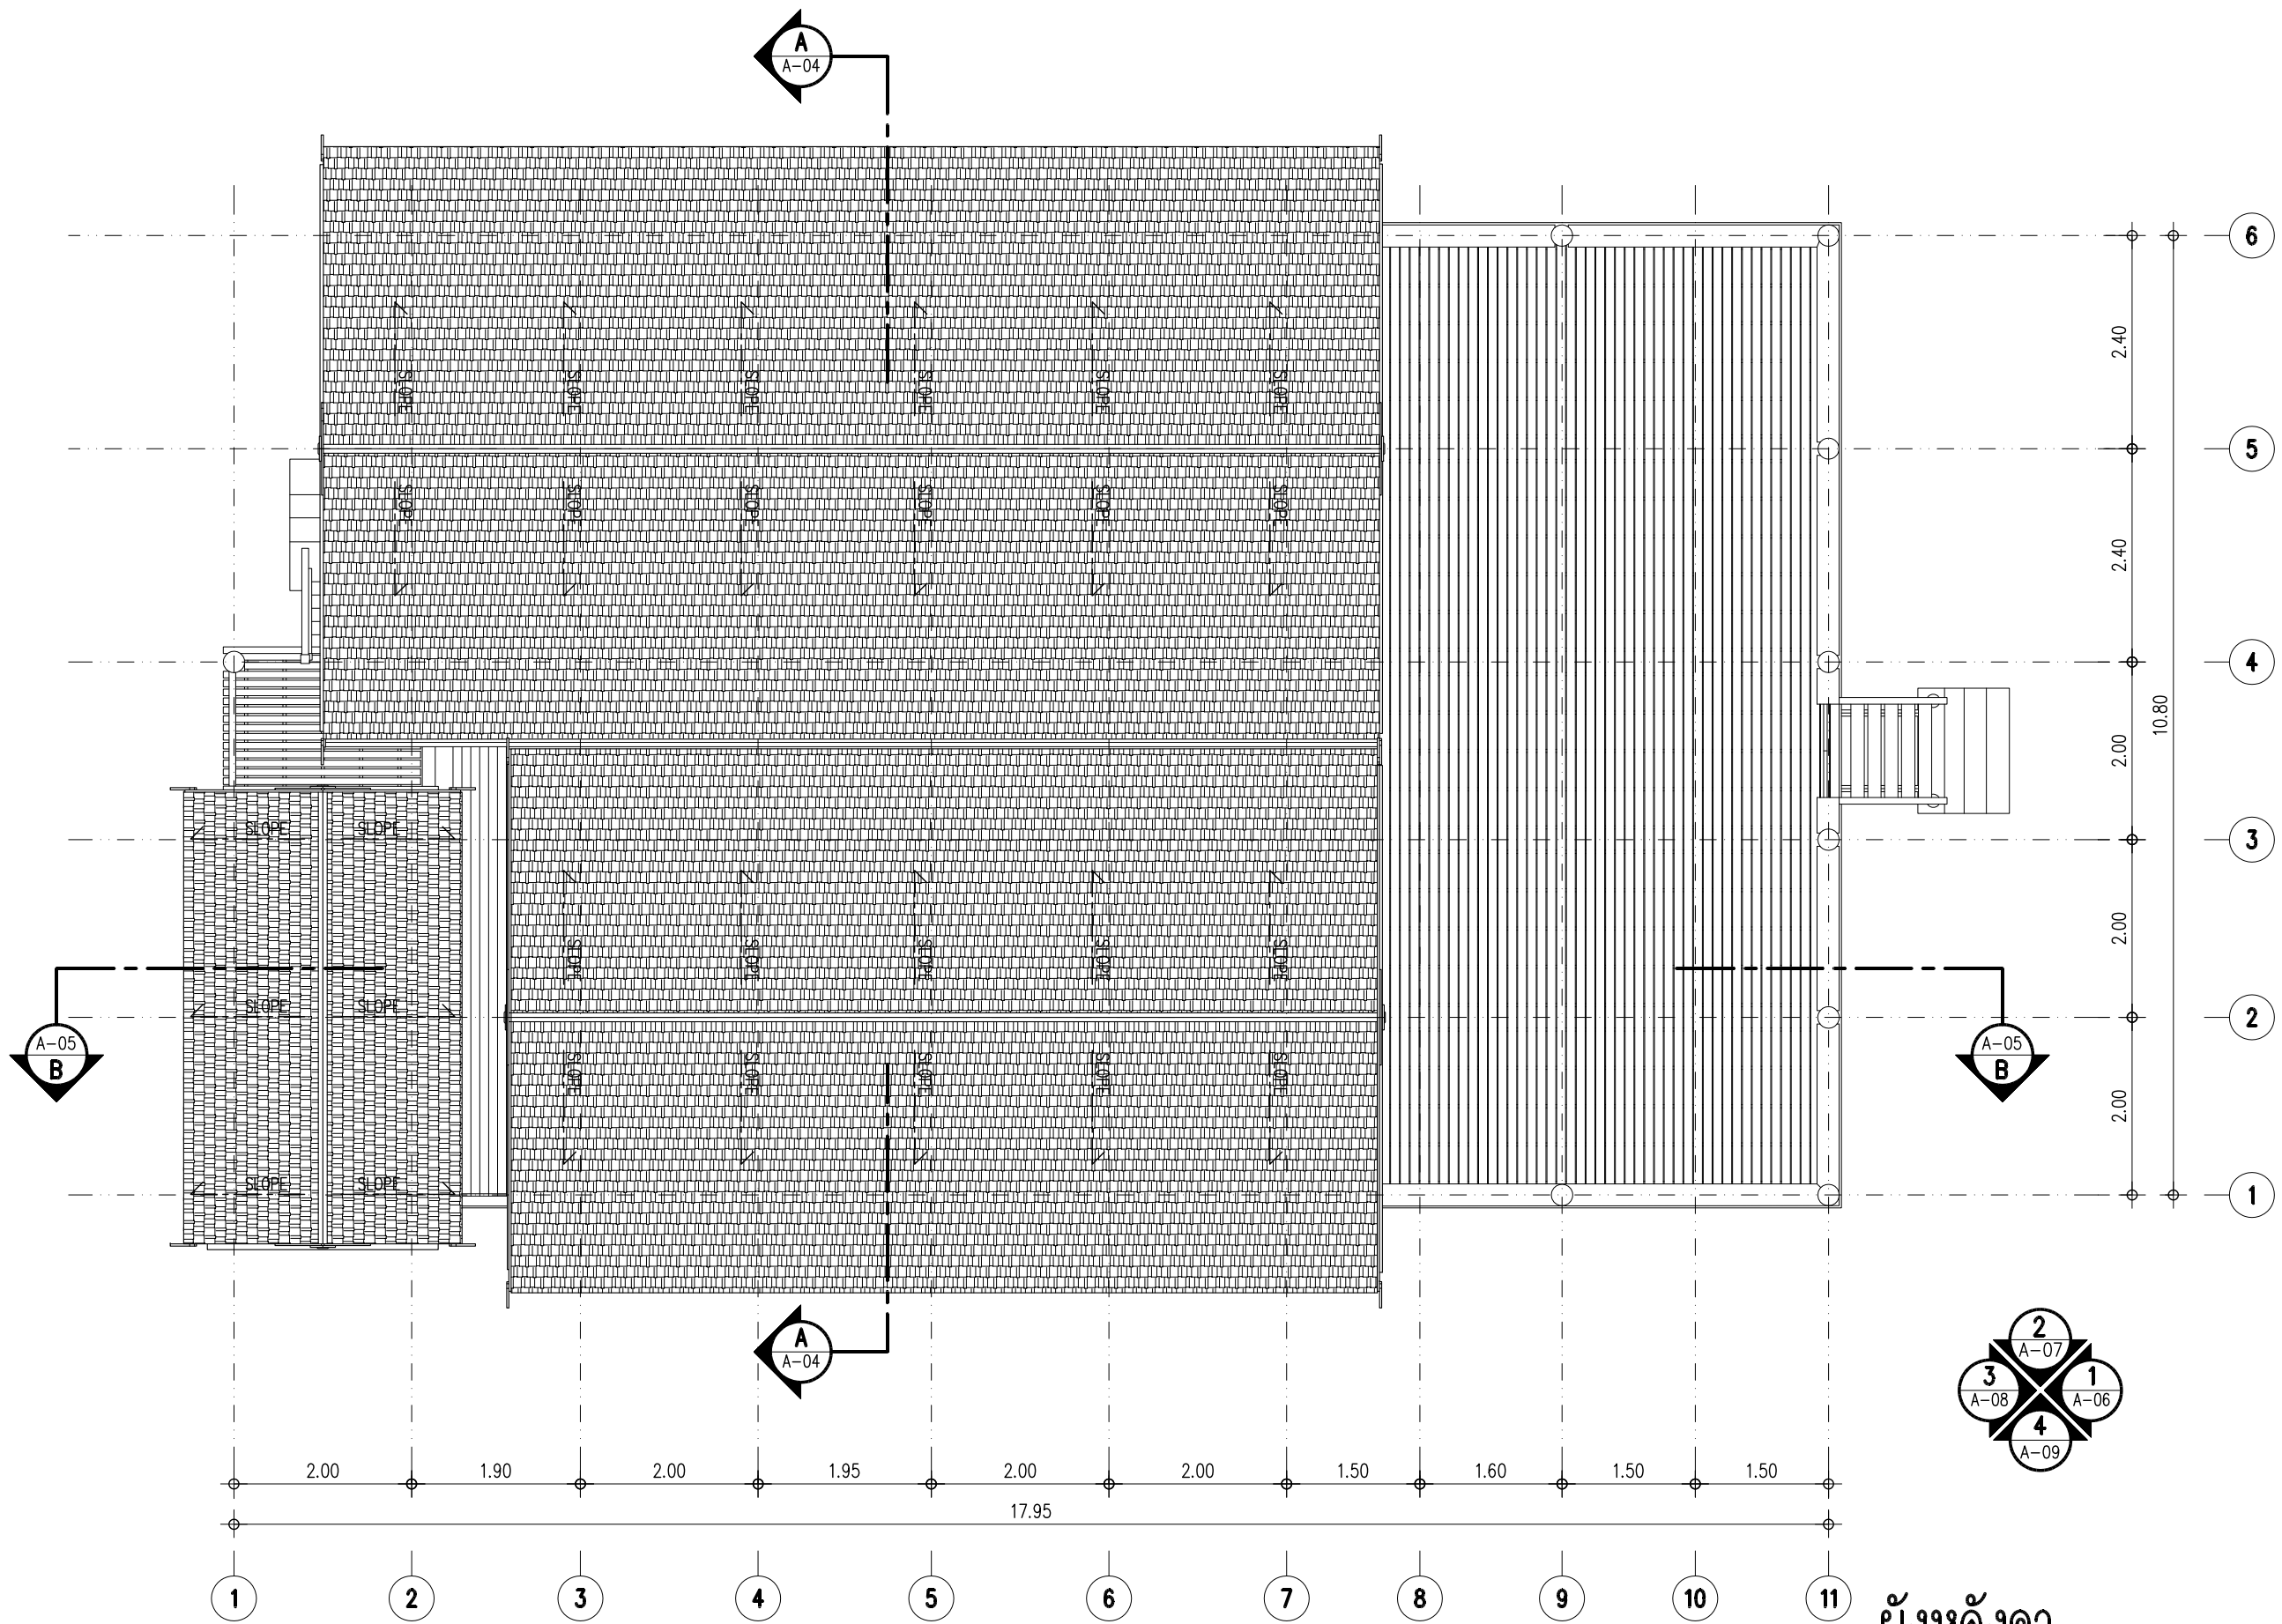

ผังหลังคา

มาตราส่วน

1:75

เจ้าของโครงการ (OWNER) สำนักส่งเสริมศิลปวัฒนธรรม มหาวิทยาลัยเชียงใหม่ เลขที่ 239 ถ.พหลโยธิน ต.สุเทพ อ.เมือง จ.เชียงใหม่ 50200	
ที่ตั้งโครงการ (LOCATION) สำนักส่งเสริมศิลปวัฒนธรรม มหาวิทยาลัยเชียงใหม่	
ชื่ออาคาร (BUILDING NAME) เรือนกาแล (พญาวงศ์)	
ที่ปรึกษาโครงการ (PROJECT ADVISOR) อาจารย์ ดร. เจริญใจ นิตติ	
สถาปนิก (ARCHITECT) อิศริชัย บุณนธวรรณ ภูสณ 12342	
วิศวกรโครงสร้าง (STRUCTURAL ENGINEER)	
เขียนแบบ (DRAWING BY) สมชาย เชื้อชวยชู จันทร์เพ็ง ต่อ ศิริรัตน์ เพชรรัตน์ ธนภาค ธีรบุญการณณ์	
สำรวจโดย (SURVEY BY) บัณฑิต วงศ์ประดิษฐ์ สมชาย เชื้อชวยชู วิสา แสงธีระ ศิริรัตน์ เพชรรัตน์ ภิกขิ วงศ์สุวรรณ บัณฑิต วงศ์ประดิษฐ์ ยศพร ปิ่นวัฒนา วิศิษฐ์ ศรีพรหม กัทธอง เสือดี สุรเชษฐ์ แก้วสกุล ณัฐชา สกลงาม ณัฐพล แสงวง ธนพร วัฒนสุข สิทธิชัย ศิริวงมจล	
เนื้อหาแบบ (Sheet Contents) ผังหลังคา	
มาตรฐาน (Scale) 1:75	
วันที่ (DATE) 25 กันยายน 2556	
Drawing No. A-03	Total No. A-09