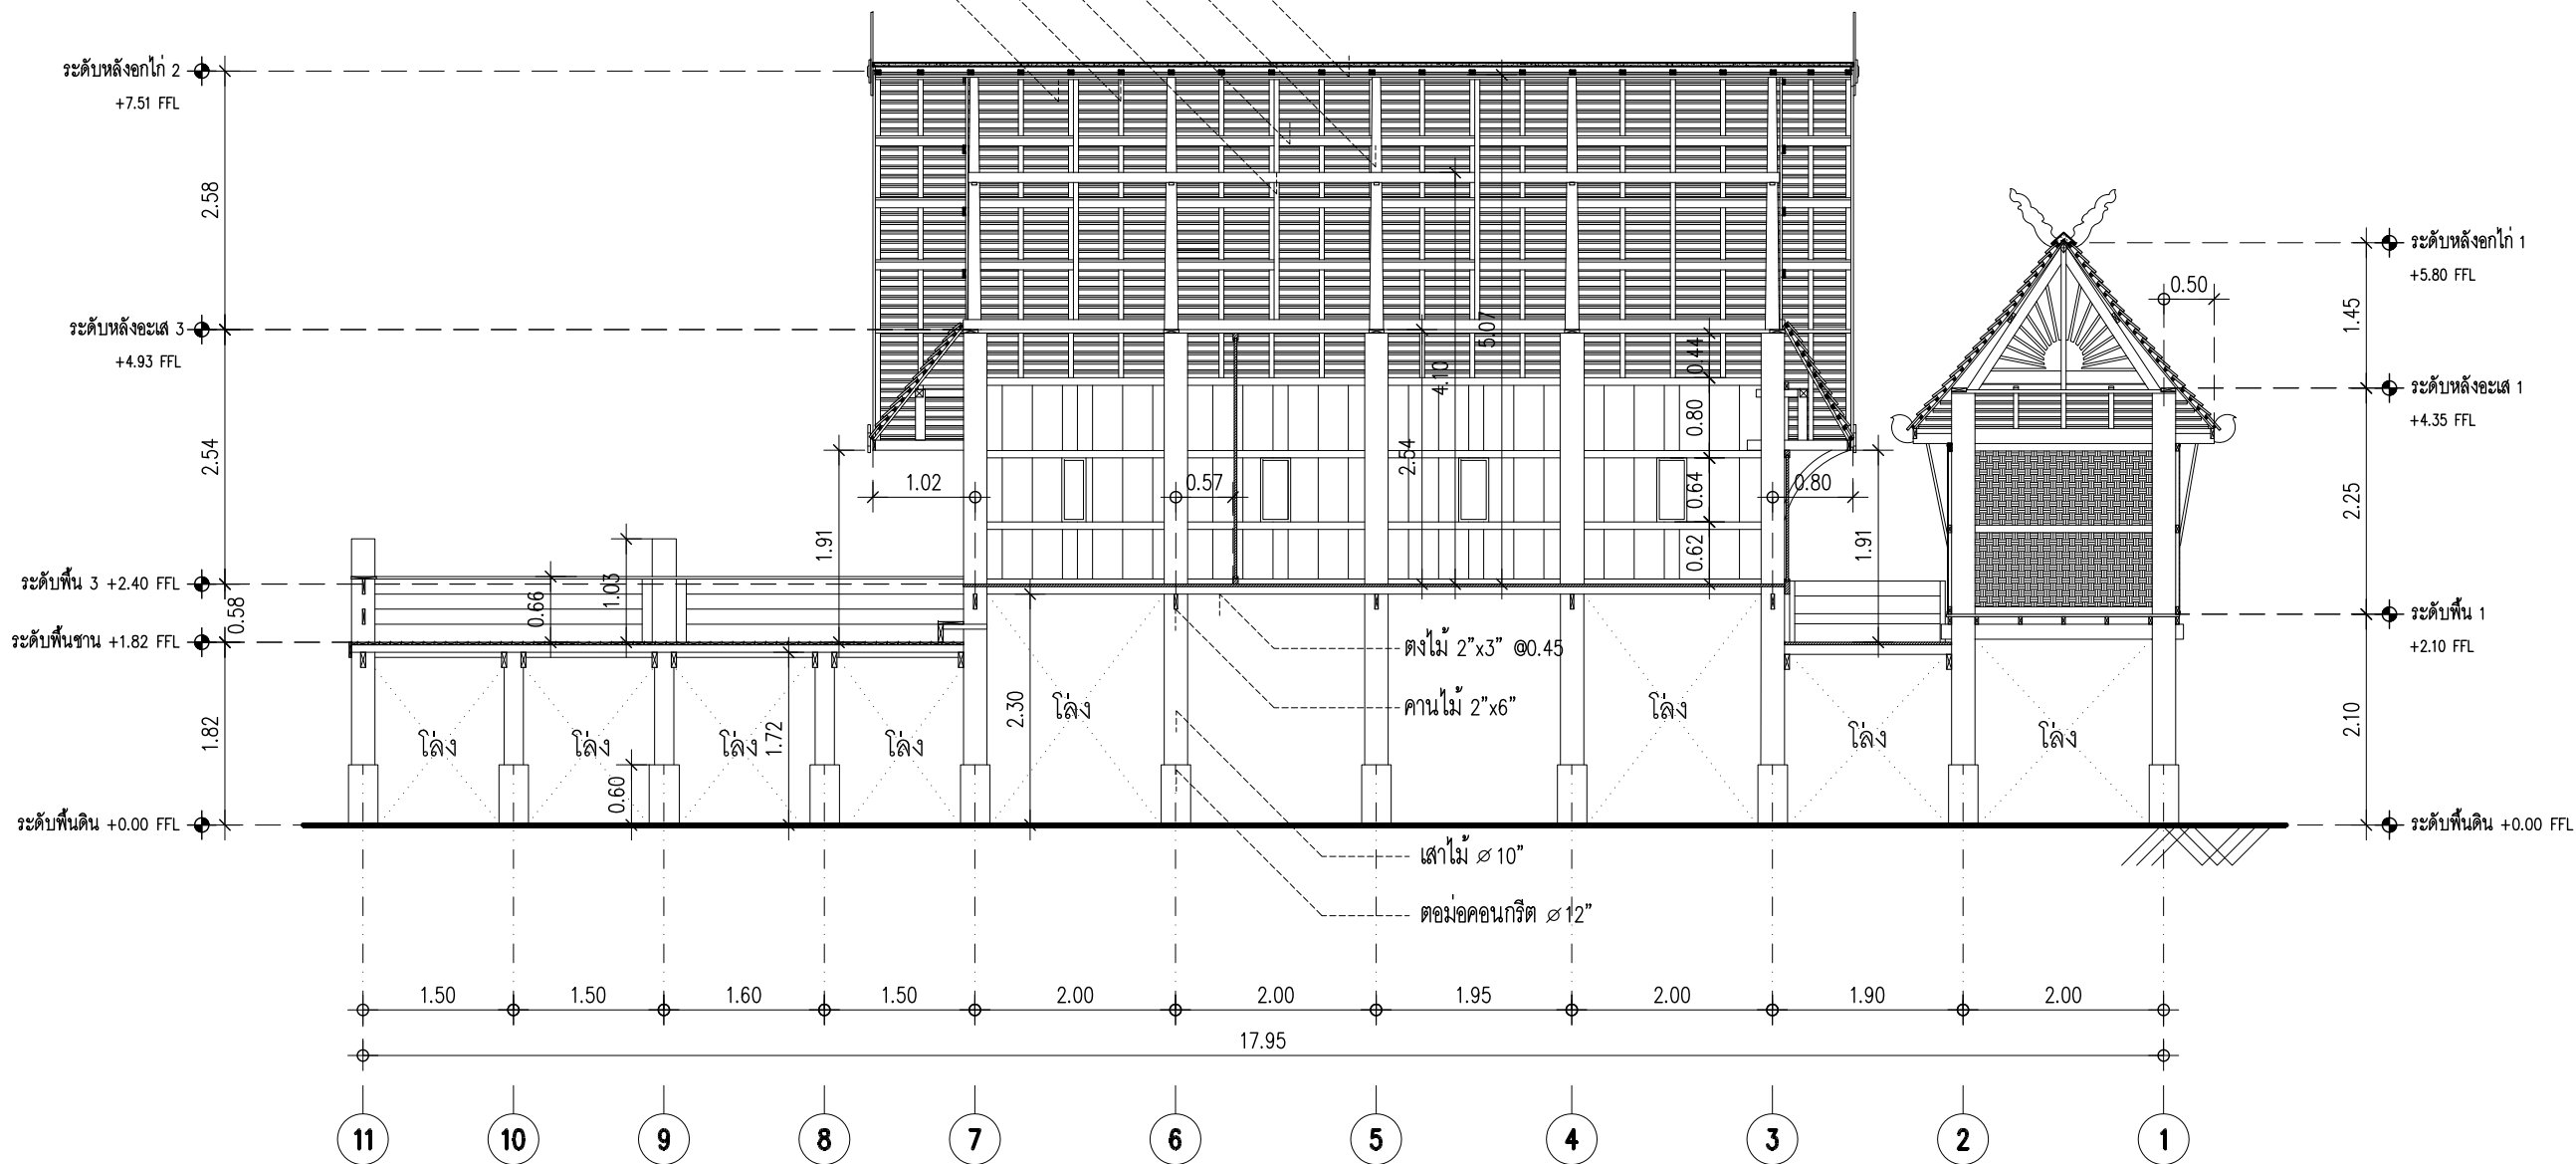

- อกไก่ไม้ 3"x3"
- ดิ่งไม้ 2"x6"
- แป้ไม้ 1 1/2"x4" @0.80
- จันทันไม้ 2"x5" @0.50
- กลอนไม้ 1/2"x3"
- ระแนงไม้ 1"x1"

รูปตัด B

1:75

เจ้าของโครงการ (OWNER) สำนักส่งเสริมศิลปวัฒนธรรม มหาวิทยาลัยเชียงใหม่ เลขที่ 239 ถ.ห้วยแก้ว ต.สุเทพ อ.เมือง จ.เชียงใหม่ 50200	
ที่ตั้งโครงการ (LOCATION) สำนักส่งเสริมศิลปวัฒนธรรม มหาวิทยาลัยเชียงใหม่	
ชื่ออาคาร (BUILDING NAME) เรือนกาแล (พญาวงศ์)	
ที่ปรึกษาโครงการ (PROJECT ADVISOR) อาจารย์ ดร. เจริญใจ เกิดศิริ	
สถาปนิก (ARCHITECT) อิศริชัย บุณณะอรุณ ภู.สถ. 12342	
วิศวกรโครงสร้าง (STRUCTURAL ENGINEER)	
เขียนแบบ (DRAWING BY) สมชาย เชื้อชวยชู จันทิง ต่อ ศิริรัตน์ เพชรรัตน์ ธนกฤต ธัญญาภรณ์	
สำรวจโดย (SURVEY BY) บัณฑิต วงศ์ประดิษฐ์ สมชาย เชื้อชวยชู วิสา เสกธีระ ศิริรัตน์ เพชรรัตน์ ภิกขิ วงศ์สุวรรณ บัณฑิต วงศ์ประดิษฐ์ ยศพร ปุณวัฒนา วิศิษฐ์ ศรีพรม กิกทอง เสือ สุระชัย แก้วสกุล ณัฏฐา สกุลงาม ณัฐพล แสงวง ธนพร วัฒนสุข อธิชัย ศรีธรรมงคล	
เนื้อหาแบบ (Sheet Contents) รูปตัด B	
มาตราส่วน (Scale) 1:75	
วันที่ (DATE) 25 กันยายน 2556	
Drawing No. A-05	Total No. A-09